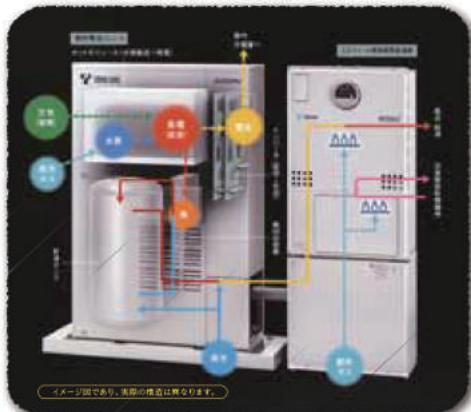

10年間の安心サポート!

キャンペーン期間 平成29年11月末まで

AISIN

マイホーム発電 次世代エネファーム

都市ガスから取り出した「水素」と空気中の「酸素」から、高効率で電気をつくる。発電・給湯・温水暖房を1台でできる先進システム。

家庭用燃料電池システム
ENE・FARM
エネファーム

現在お使いのエコジョーズ^{※1}を活用したエネファームの導入

アイシン2016年度モデル

イメージ図であり、実際の機器の色は異なります。

現在お使いのエコジョーズをそのまま活用し、「燃料電池ユニット」と「発電専用リモコン」を後から設置いただくことで、エネファームとしてご使用いただくことが出来ます。また、国からの補助金の対象になります。

※1 対象となるエコジョーズは、製造から5年以内の東邦ガスが定める型式のものに限ります。詳細は東邦ガス担当者までお問い合わせください。

MKAWA SHOJI